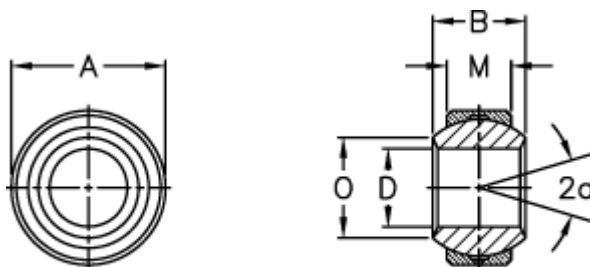

Varenummer: 03405300
Beskrivelse: Fluro Ledleje GXS 30

Mål

Str. 2–5 uden smørerille

A	= 54	Størrelse	= 30
a (grader)	= 17	Tilladelige o/min	= 370
B	= 37	Vægt	= 349
D	= 30		
Dynamisk belastning C (kN)	= 64		
M	= 25		
O	= 34.8		
Statisk belastning C0 (kN)	= 381		